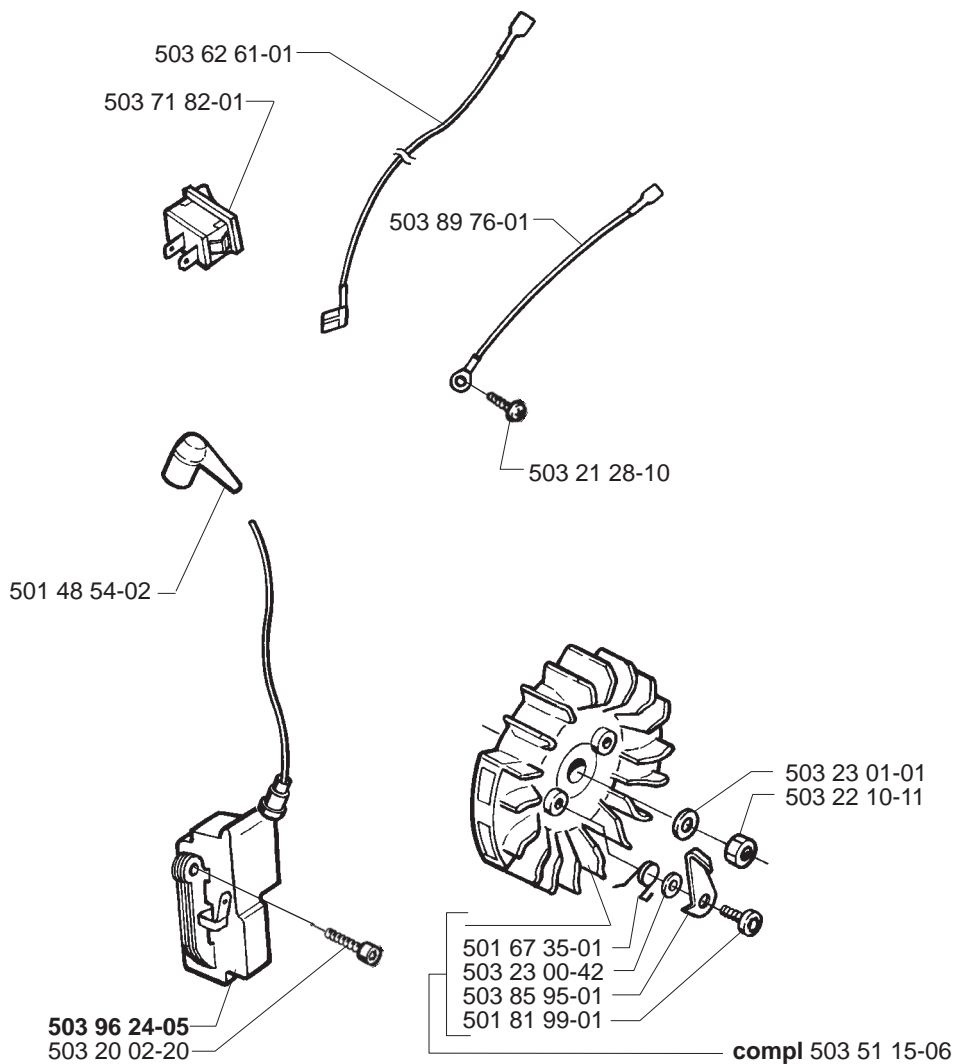

365 Special, 365 Special EPA

Spare parts
Ersatzteile
Pièces détachées
Reserve onderdelen
Repuestos
Reservdelar

A**B**

C

*compl 503 62 78-07

**D**

*compl 503 69 10-73

*compl 503 93 90-72 EPA

**E**

*compl 503 72 91-76

**F**

compl 503 76 52-01 FG

*compl 503 76 53-02 Jungle

*compl 503 76 54-02 DF

G**H*****compl 503 62 68-76**

J***compl 503 71 32-75****K*****compl 503 62 67-71**

M

N

***compl 503 62 81-71**

P

compl 503 28 32-03
 compl 503 28 32-04 EPA

Zama C3M-EL2B Zama C3M-EL8A EPA

**Q**

Accessories Zubehöre Accessories Accesorios

*compl 503 55 85-01

*503 55 86-01 NV4

* 503 55 86-02 NV5

*501 91 14-01

*503 62 12-01

*501 69 17-01

WINTER
 compl 503 96 90-01

503 21 27-16