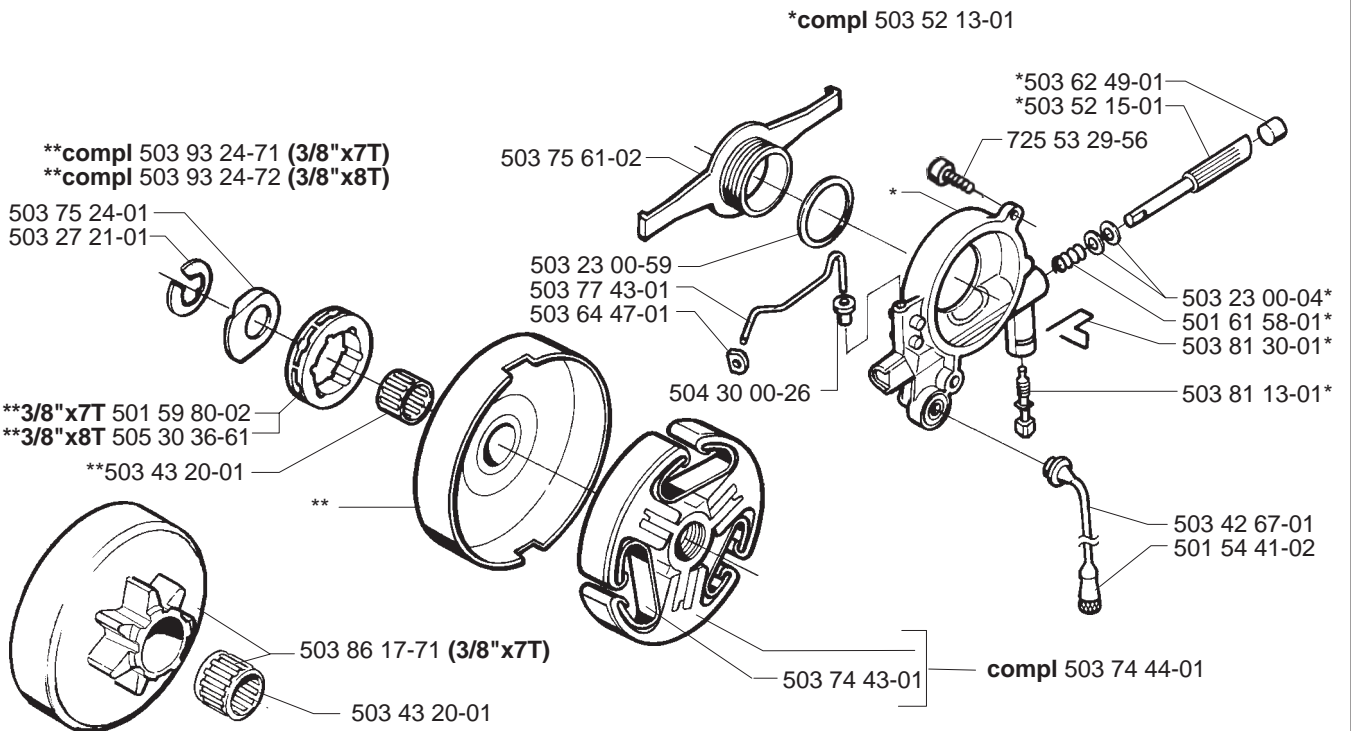

365 Special, 365 Special EPA

Spare parts
Ersatzteile
Pièces détachées
Reserve onderdelen
Repuestos
Reservdelar

A**B**

C

*compl 503 62 78-07

**D**

*compl 503 69 10-73

*compl 503 93 90-72 EPA

**E**

*compl 503 72 91-76

**F**

compl 503 76 52-01 FG

*compl 503 76 53-02 Jungle

*compl 503 76 54-02 DF

G**H*****compl 503 62 68-76**

J***compl 503 71 32-75****K*****compl 503 62 67-71**

*compl 503 55 85-01

*503 55 86-01 NV4

* 503 55 86-02 NV5

*501 91 14-01

*503 62 12-01

*501 69 17-01

WINTER
 compl 503 96 90-01

503 21 27-16