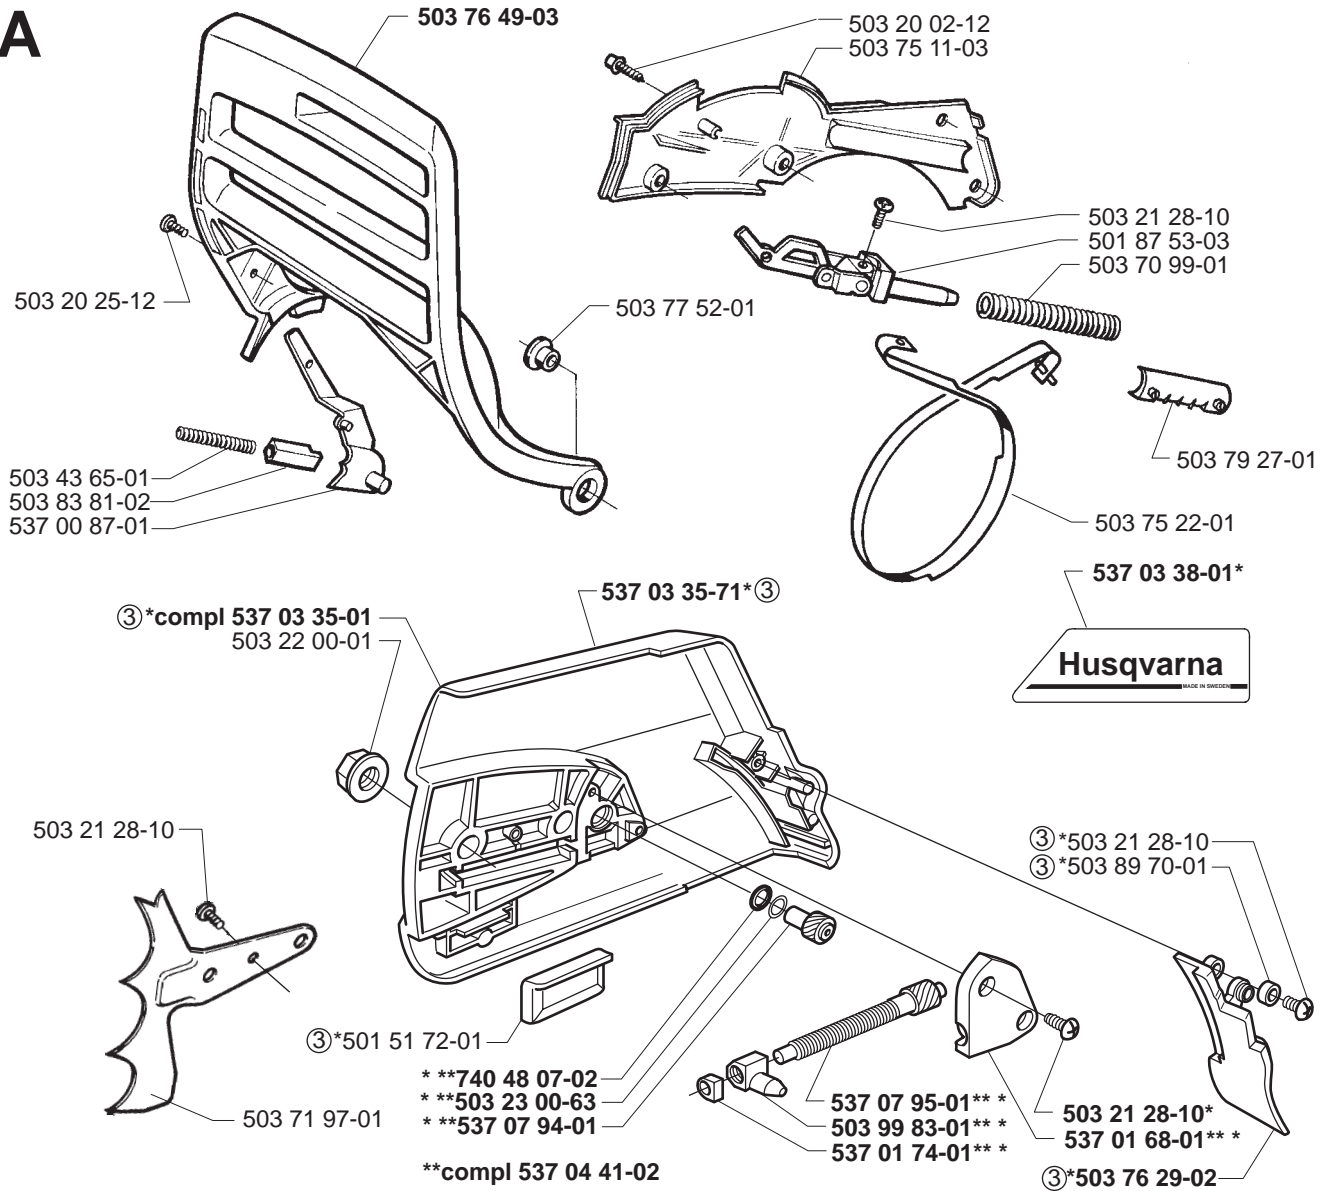

365 Special, 365 Special EPA

Spare parts
Ersatzteile
Pièces détachées
Reserve onderdelen
Repuestos
Reservdelar

A**B**

C

*compl 503 62 78-07

**D**

*compl 503 69 10-73

*compl 503 93 90-72 EPA

**E**

*compl 503 72 91-76

**F**

compl 503 76 52-01 FG

*compl 503 76 53-02 Jungle

*compl 503 76 54-02 DF

G**H*****compl 503 62 68-76**

J***compl 503 71 32-75****K*****compl 503 62 67-71**

*compl 503 55 85-01

*503 55 86-01 NV4

* 503 55 86-02 NV5

*501 91 14-01

*503 62 12-01

*501 69 17-01

WINTER
 compl 503 96 90-01

503 21 27-16